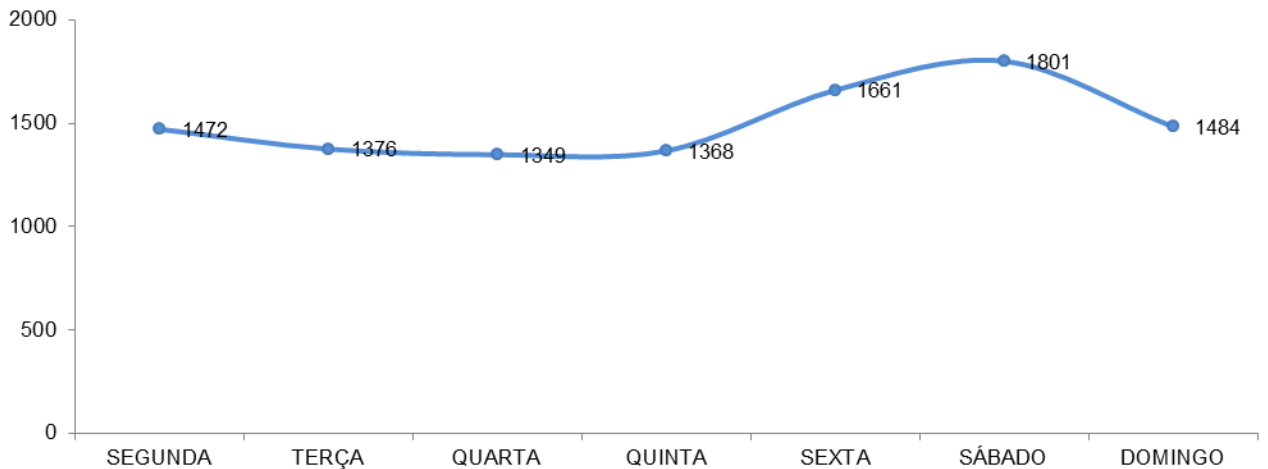

RELATÓRIO ANUAL DE ESTATÍSTICA DE TRÂNSITO - 2013

VIAS MUNICIPAIS

ACIDENTES DE TRÂNSITO

Total: **36718**

ACIDENTES DE TRÂNSITO COM VÍTIMAS SEGUNDO A GRAVIDADE

Total: **10511**

ACIDENTES DE TRÂNSITO COM VÍTIMAS SEGUNDO O PERÍODO

Total: **10511**

ACIDENTES DE TRÂNSITO COM VÍTIMAS SEGUNDO A ÁREA

Total: **10511**

ACIDENTES DE TRÂNSITO COM VÍTIMAS SEGUNDO OS MESES DO ANO

Total: **10511**

ACIDENTES DE TRÂNSITO COM VÍTIMAS SEGUNDO A NATUREZA

Total: **10511**

ACIDENTES DE TRÂNSITO COM VÍTIMAS SEGUNDO OS DIAS DA SEMANA

Total: **10511**

ACIDENTES DE TRÂNSITO COM VÍTIMAS SEGUNDO A FAIXA HORÁRIA

Total: **10511**

VÍTIMAS PARCIAIS

VÍTIMAS SEGUNDO O FERIMENTO

Total: **13211**

VÍTIMAS PARCIAIS SEGUNDO O SEXO

Total: **13028**

VÍTIMAS PARCIAIS SEGUNDO A FAIXA ETÁRIA

Total: **13028**

VÍTIMAS PARCIAIS SEGUNDO O TIPO

Total: **13028**

VÍTIMAS FATAIS