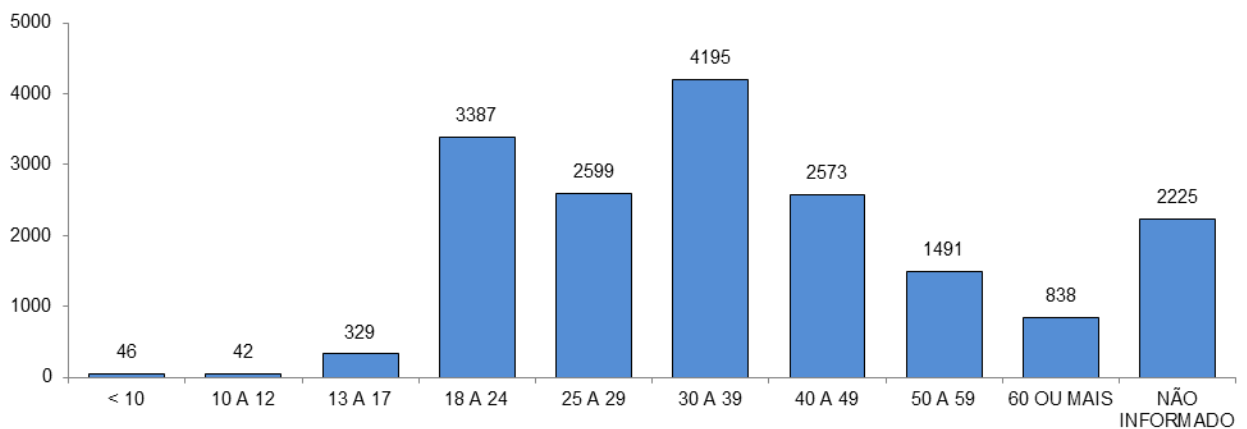

Total: **10511**

ACIDENTES DE TRÂNSITO COM VÍTIMAS SEGUNDO OS DIAS DA SEMANA

Total: **10511**

ACIDENTES DE TRÂNSITO COM VÍTIMAS SEGUNDO A FAIXA HORÁRIA

Total: **10511**

VÍTIMAS PARCIAIS

VÍTIMAS SEGUNDO O FERIMENTO

Total: **13211**

VÍTIMAS PARCIAIS SEGUNDO O SEXO

Total: **13028**

VÍTIMAS PARCIAIS SEGUNDO A FAIXA ETÁRIA

Total: **13028**

VÍTIMAS PARCIAIS SEGUNDO O TIPO

Total: **13028**

VÍTIMAS FATAIS

VÍTIMAS FATAIS SEGUNDO O SEXO

Total: **166**

VÍTIMAS FATAIS SEGUNDO A FAIXA ETÁRIA

Total: **166**

VÍTIMAS FATAIS SEGUNDO O TIPO

Total: **166**

CONDUTORES

CONDUTORES ENVOLVIDOS EM ACIDENTES COM VÍTIMAS SEGUNDO O SEXO

Total: **17725**

CONDUTORES ENVOLVIDOS EM ACIDENTES COM VÍTIMAS SEGUNDO A CATEGORIA

Total: **17725**

CONDUTORES ENVOLVIDOS EM ACIDENTES COM VÍTIMAS SEGUNDO A FAIXA ETÁRIA

Total: **17725**

CONDUTORES ENVOLVIDOS EM ACIDENTES COM VÍTIMAS SEGUNDO O TEMPO DE HABILITAÇÃO