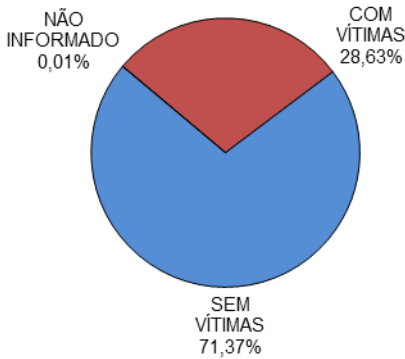

RELATÓRIO ANUAL DE ESTATÍSTICA DE TRÂNSITO - 2013

VIAS MUNICIPAIS

ACIDENTES DE TRÂNSITO

Total: **36718**

ACIDENTES DE TRÂNSITO COM VÍTIMAS SEGUNDO A GRAVIDADE

Total: **10511**

ACIDENTES DE TRÂNSITO COM VÍTIMAS SEGUNDO O PERÍODO

Total: **10511**

ACIDENTES DE TRÂNSITO COM VÍTIMAS SEGUNDO A ÁREA

Total: **10511**

ACIDENTES DE TRÂNSITO COM VÍTIMAS SEGUNDO OS MESES DO ANO

Total: **10511**

ACIDENTES DE TRÂNSITO COM VÍTIMAS SEGUNDO A NATUREZA

Total: **10511**

ACIDENTES DE TRÂNSITO COM VÍTIMAS SEGUNDO OS DIAS DA SEMANA

Total: **10511**

ACIDENTES DE TRÂNSITO COM VÍTIMAS SEGUNDO A FAIXA HORÁRIA

Total: **10511**

VÍTIMAS PARCIAIS

VÍTIMAS SEGUNDO O FERIMENTO