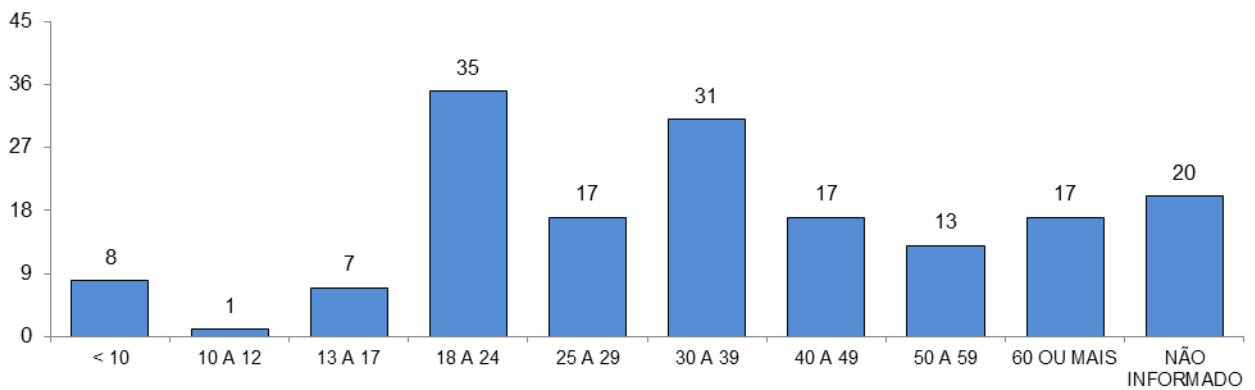

RELATÓRIO ANUAL DE ESTATÍSTICA DE TRÂNSITO - 2013

VIAS MUNICIPAIS

ACIDENTES DE TRÂNSITO

Total: **36718**

ACIDENTES DE TRÂNSITO COM VÍTIMAS SEGUNDO A GRAVIDADE

Total: **10511**

ACIDENTES DE TRÂNSITO COM VÍTIMAS SEGUNDO O PERÍODO

Total: **10511**

ACIDENTES DE TRÂNSITO COM VÍTIMAS SEGUNDO OS DIAS DA SEMANA

Total: **10511**

ACIDENTES DE TRÂNSITO COM VÍTIMAS SEGUNDO A FAIXA HORÁRIA

Total: **10511**

VÍTIMAS PARCIAIS

VÍTIMAS SEGUNDO O FERIMENTO

Total: **13211**

VÍTIMAS PARCIAIS SEGUNDO O SEXO

Total: **13028**

VÍTIMAS PARCIAIS SEGUNDO A FAIXA ETÁRIA

Total: **13028**

VÍTIMAS PARCIAIS SEGUNDO O TIPO

Total: **13028**

VÍTIMAS FATAIS

VÍTIMAS FATAIS SEGUNDO O SEXO

Total: **166**

VÍTIMAS FATAIS SEGUNDO A FAIXA ETÁRIA

Total: **166**

VÍTIMAS FATAIS SEGUNDO O TIPO

Total: **166**

CONDUTORES

CONDUTORES ENVOLVIDOS EM ACIDENTES COM VÍTIMAS SEGUNDO O SEXO