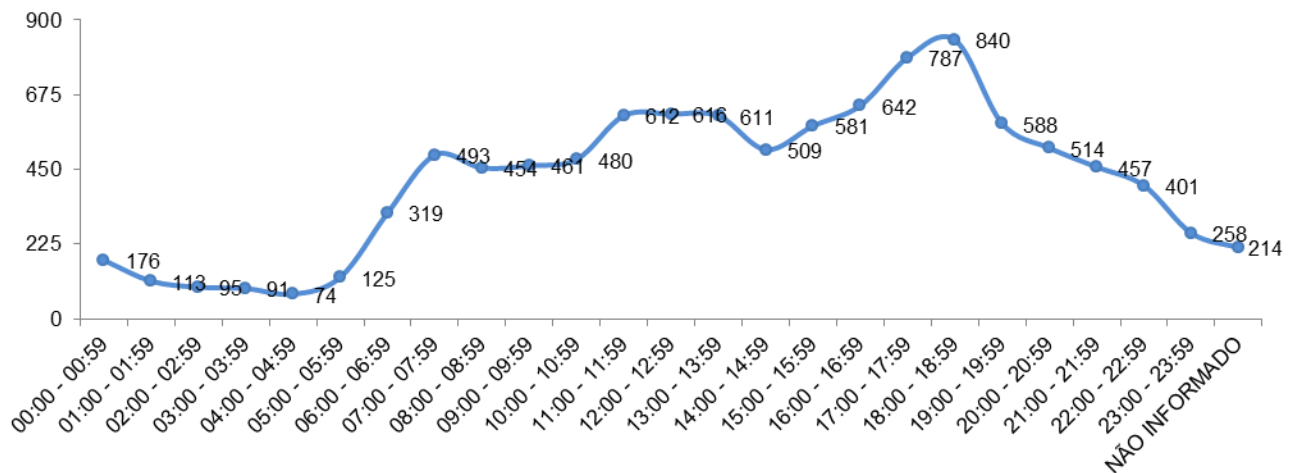

RELATÓRIO ANUAL DE ESTATÍSTICA DE TRÂNSITO - 2013

VIAS MUNICIPAIS

ACIDENTES DE TRÂNSITO

Total: **36718**

ACIDENTES DE TRÂNSITO COM VÍTIMAS SEGUNDO A GRAVIDADE

Total: **10511**

ACIDENTES DE TRÂNSITO COM VÍTIMAS SEGUNDO O PERÍODO

Total: **10511**

ACIDENTES DE TRÂNSITO COM VÍTIMAS SEGUNDO A ÁREA

Total: **10511**

ACIDENTES DE TRÂNSITO COM VÍTIMAS SEGUNDO OS MESES DO ANO

Total: **10511**

ACIDENTES DE TRÂNSITO COM VÍTIMAS SEGUNDO A NATUREZA

Total: **10511**

ACIDENTES DE TRÂNSITO COM VÍTIMAS SEGUNDO OS DIAS DA SEMANA

Total: **10511**

ACIDENTES DE TRÂNSITO COM VÍTIMAS SEGUNDO A FAIXA HORÁRIA

Total: **10511**

VÍTIMAS PARCIAIS

VÍTIMAS SEGUNDO O FERIMENTO

Total: **13211**

VÍTIMAS PARCIAIS SEGUNDO O SEXO

Total: **13028**

VÍTIMAS PARCIAIS SEGUNDO A FAIXA ETÁRIA

Total: **13028**

VÍTIMAS PARCIAIS SEGUNDO O TIPO

Total: **13028**

VÍTIMAS FATAIS