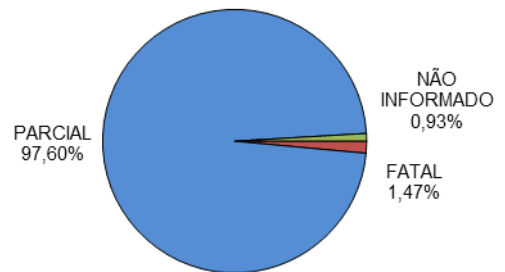

RELATÓRIO ANUAL DE ESTATÍSTICA DE TRÂNSITO - 2013

VIAS MUNICIPAIS

ACIDENTES DE TRÂNSITO

Total: **36718**

ACIDENTES DE TRÂNSITO COM VÍTIMAS SEGUNDO A GRAVIDADE

Total: **10511**

ACIDENTES DE TRÂNSITO COM VÍTIMAS SEGUNDO O PERÍODO

Total: **10511**

ACIDENTES DE TRÂNSITO COM VÍTIMAS SEGUNDO A ÁREA

Total: **10511**

ACIDENTES DE TRÂNSITO COM VÍTIMAS SEGUNDO OS MESES DO ANO

Total: **10511**

ACIDENTES DE TRÂNSITO COM VÍTIMAS SEGUNDO A NATUREZA