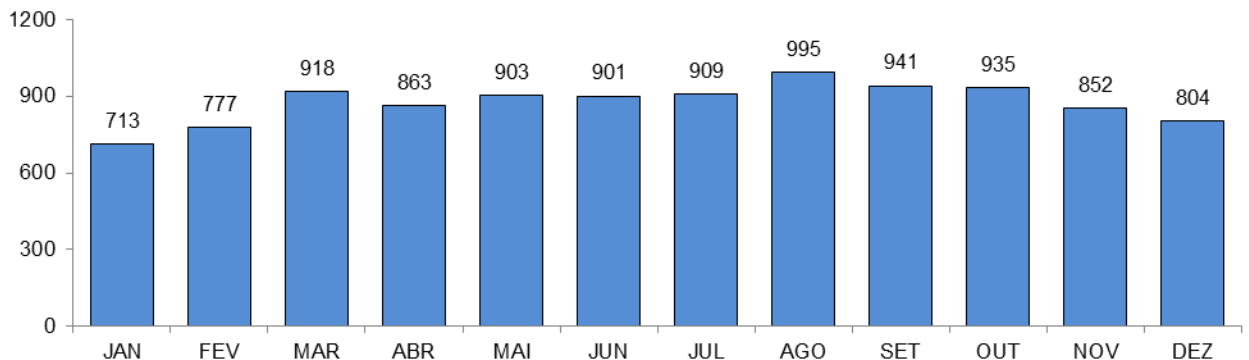

RELATÓRIO ANUAL DE ESTATÍSTICA DE TRÂNSITO - 2013

VIAS MUNICIPAIS

ACIDENTES DE TRÂNSITO

Total: **36718**

ACIDENTES DE TRÂNSITO COM VÍTIMAS SEGUNDO A GRAVIDADE

Total: **10511**

ACIDENTES DE TRÂNSITO COM VÍTIMAS SEGUNDO O PERÍODO

Total: **10511**

ACIDENTES DE TRÂNSITO COM VÍTIMAS SEGUNDO A ÁREA

Total: **10511**

ACIDENTES DE TRÂNSITO COM VÍTIMAS SEGUNDO OS MESES DO ANO

Total: **10511**

ACIDENTES DE TRÂNSITO COM VÍTIMAS SEGUNDO A NATUREZA

Total: **10511**

ACIDENTES DE TRÂNSITO COM VÍTIMAS SEGUNDO OS DIAS DA SEMANA

Total: **10511**

ACIDENTES DE TRÂNSITO COM VÍTIMAS SEGUNDO A FAIXA HORÁRIA

Total: **10511**

VÍTIMAS PARCIAIS

VÍTIMAS SEGUNDO O FERIMENTO

Total: **13211**

VÍTIMAS PARCIAIS SEGUNDO O SEXO

Total: **13028**

VÍTIMAS PARCIAIS SEGUNDO A FAIXA ETÁRIA

Total: **13028**

VÍTIMAS PARCIAIS SEGUNDO O TIPO

Total: **13028**

VÍTIMAS FATAIS