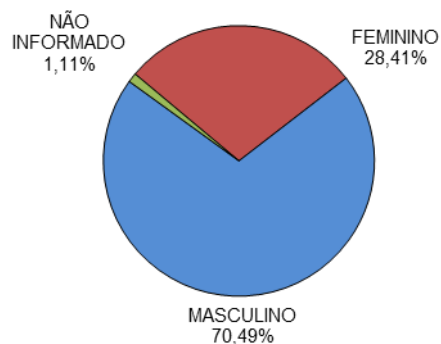

RELATÓRIO ANUAL DE ESTATÍSTICA DE TRÂNSITO - 2013

VIAS MUNICIPAIS

ACIDENTES DE TRÂNSITO

Total: **36718**

ACIDENTES DE TRÂNSITO COM VÍTIMAS SEGUNDO A GRAVIDADE

Total: **10511**

ACIDENTES DE TRÂNSITO COM VÍTIMAS SEGUNDO O PERÍODO

Total: **10511**

ACIDENTES DE TRÂNSITO COM VÍTIMAS SEGUNDO A ÁREA

Total: **10511**

ACIDENTES DE TRÂNSITO COM VÍTIMAS SEGUNDO OS MESES DO ANO

Total: **10511**

ACIDENTES DE TRÂNSITO COM VÍTIMAS SEGUNDO A NATUREZA

Total: **10511**

ACIDENTES DE TRÂNSITO COM VÍTIMAS SEGUNDO OS DIAS DA SEMANA

Total: **10511**

ACIDENTES DE TRÂNSITO COM VÍTIMAS SEGUNDO A FAIXA HORÁRIA

Total: **10511**

VÍTIMAS PARCIAIS

VÍTIMAS SEGUNDO O FERIMENTO

Total: **13211**

VÍTIMAS PARCIAIS SEGUNDO O SEXO

Total: **13028**

VÍTIMAS PARCIAIS SEGUNDO A FAIXA ETÁRIA

Total: **13028**

VÍTIMAS PARCIAIS SEGUNDO O TIPO

Total: **13028**

VÍTIMAS FATAIS