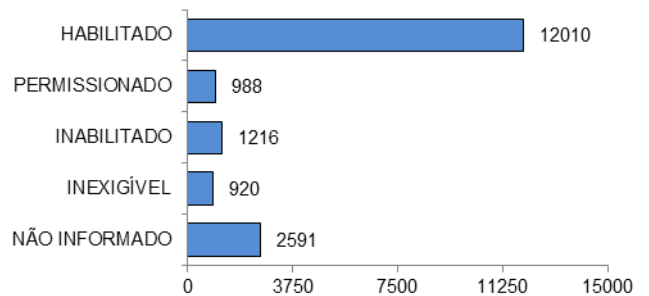

Total: **10511**

ACIDENTES DE TRÂNSITO COM VÍTIMAS SEGUNDO OS DIAS DA SEMANA

Total: **10511**

ACIDENTES DE TRÂNSITO COM VÍTIMAS SEGUNDO A FAIXA HORÁRIA

Total: **10511**

VÍTIMAS PARCIAIS

VÍTIMAS SEGUNDO O FERIMENTO

Total: **13211**

VÍTIMAS PARCIAIS SEGUNDO O SEXO

Total: **13028**

VÍTIMAS PARCIAIS SEGUNDO A FAIXA ETÁRIA

Total: **13028**

VÍTIMAS PARCIAIS SEGUNDO O TIPO

Total: **13028**

VÍTIMAS FATAIS

VÍTIMAS FATAIS SEGUNDO O SEXO

Total: **166**

VÍTIMAS FATAIS SEGUNDO A FAIXA ETÁRIA

Total: **166**

VÍTIMAS FATAIS SEGUNDO O TIPO

Total: **166**

CONDUTORES

CONDUTORES ENVOLVIDOS EM ACIDENTES COM VÍTIMAS SEGUNDO O SEXO

Total: **17725**

CONDUTORES ENVOLVIDOS EM ACIDENTES COM VÍTIMAS SEGUNDO A CATEGORIA

Total: **17725**

CONDUTORES ENVOLVIDOS EM ACIDENTES COM VÍTIMAS SEGUNDO A FAIXA ETÁRIA

Total: **17725**

CONDUTORES ENVOLVIDOS EM ACIDENTES COM VÍTIMAS SEGUNDO O TEMPO DE HABILITAÇÃO