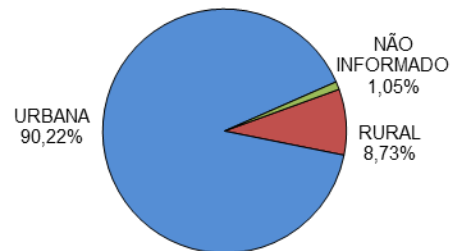

RELATÓRIO ANUAL DE ESTATÍSTICA DE TRÂNSITO - 2013

VIAS MUNICIPAIS

ACIDENTES DE TRÂNSITO

Total: **36718**

ACIDENTES DE TRÂNSITO COM VÍTIMAS SEGUNDO A GRAVIDADE

Total: **10511**

ACIDENTES DE TRÂNSITO COM VÍTIMAS SEGUNDO O PERÍODO

Total: **10511**

ACIDENTES DE TRÂNSITO COM VÍTIMAS SEGUNDO A ÁREA

Total: **10511**

ACIDENTES DE TRÂNSITO COM VÍTIMAS SEGUNDO OS MESES DO ANO

Total: **10511**

ACIDENTES DE TRÂNSITO COM VÍTIMAS SEGUNDO A NATUREZA