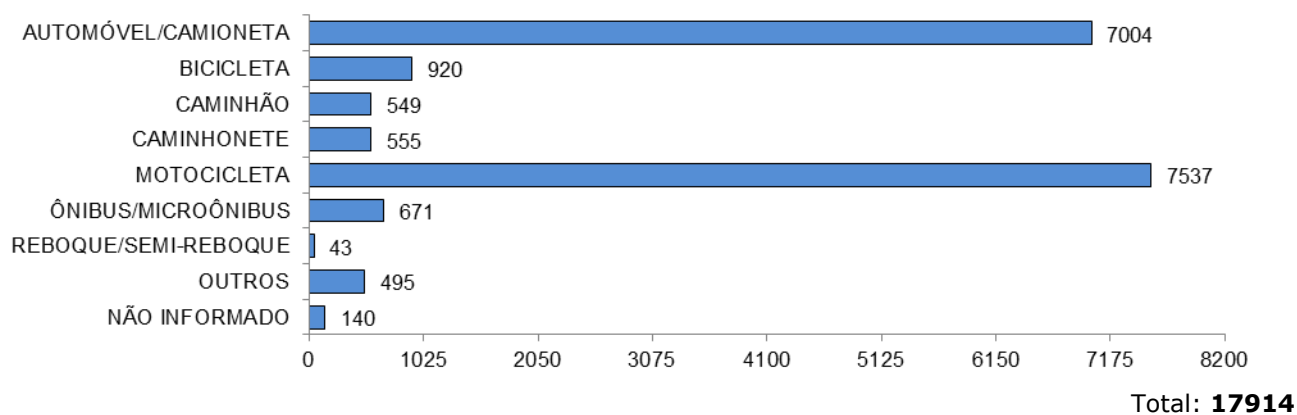

VEÍCULOS ENVOLVIDOS EM ACIDENTES COM VÍTIMAS SEGUNDO A ESPÉCIE

Localidades com maior número de acidentes

MUNICÍPIO	BAIRRO	LOGRADOURO	NÚMERO DE ACIDENTES
VITÓRIA	GOIABEIRAS	AVENIDA FERNANDO FERRARI	271
VITÓRIA	PRAIA DO CANTO	AVENIDA SATURNINO DE BRITO	247
SERRA	PARQUE RESIDENCIAL LARANJEIRAS	AVENIDA EUDES SCHERRER DE SOUZA	244
VITÓRIA	JARDIM CAMBURI	AVENIDA DANTE MICHELINE	221
VITÓRIA	ENSEADA DO SUÁ	NÃO INFORMADO	177
VITÓRIA	MARUÍPE	AVENIDA MARUÍPE	175
SERRA	JARDIM LIMOEIRO	RODOVIA NORTE SUL	173
COLATINA	SÃO SILVANO	AVENIDA SÍLVIO AVIDOS	171
VITÓRIA	ENSEADA DO SUÁ	AVENIDA AMÉRICO BUAIZ	167
VILA VELHA	COBILÂNDIA	AVENIDA CARLOS LINDENBERG	145
VITÓRIA	JARDIM DA PENHA	AVENIDA DANTE MICHELINE	145
VITÓRIA	CENTRO	AVENIDA JERÔNIMO MONTEIRO	138
VILA VELHA	PRAIA DA COSTA	AVENIDA HUGO MUSSO	134
VILA VELHA	ALECRIM	AVENIDA CARLOS LINDENBERG	133
VILA VELHA	GLÓRIA	AVENIDA CARLOS LINDENBERG	118
VILA VELHA	PRAIA DA COSTA	NÃO INFORMADO	116
VITÓRIA	JARDIM DA PENHA	AVENIDA FERNANDO FERRARI	112
SERRA	PARQUE RESIDENCIAL LARANJEIRAS	RODOVIA NORTE SUL	111
CACHOEIRO DE ITAPEMIRIM	CAIÇARA	AVENIDA JONES DOS SANTOS NEVES	106
VILA VELHA	PRAIA DA COSTA	AVENIDA ANTÔNIO GIL VELOSO	105
SERRA	PARQUE RESIDENCIAL LARANJEIRAS	AVENIDA CENTRAL	102
CARIACICA	CAMPO GRANDE	AVENIDA EXPEDITO GARCIA	100
VITÓRIA	MATA DA PRAIA	AVENIDA DANTE MICHELINE	99
VILA VELHA	NOSSA SENHORA DA PENHA	AVENIDA CARLOS LINDENBERG	99
VITÓRIA	FORTE SÃO JOÃO	AVENIDA VITÓRIA	93
COLATINA	CENTRO	AVENIDA GETÚLIO VARGAS	92
VILA VELHA	COQUEIRAL DE ITAPARICA	NÃO INFORMADO	92
SERRA	PARQUE RESIDENCIAL LARANJEIRAS	NÃO INFORMADO	92
SERRA	NOVO HORIZONTE	AVENIDA BRASIL	87
VITÓRIA	PRAIA DO CANTO	AVENIDA NOSSA SENHORA DA PENHA	87

Fonte de dados: E-COPS, Batalhões e Cias Independentes - PMES

Elaboração: DETRAN-ES / DT / COEST

Data de elaboração: Outubro de 2014