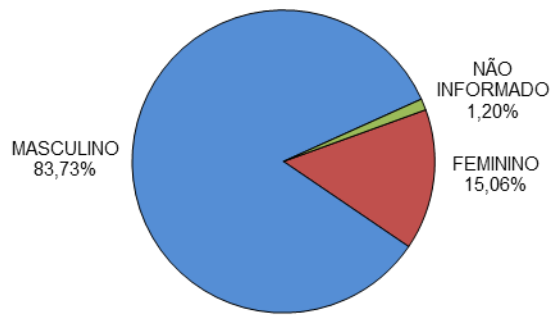

Total: **10511**

ACIDENTES DE TRÂNSITO COM VÍTIMAS SEGUNDO OS DIAS DA SEMANA

Total: **10511**

ACIDENTES DE TRÂNSITO COM VÍTIMAS SEGUNDO A FAIXA HORÁRIA

Total: **10511**

VÍTIMAS PARCIAIS

VÍTIMAS SEGUNDO O FERIMENTO

Total: **13211**

VÍTIMAS PARCIAIS SEGUNDO O SEXO

Total: **13028**

VÍTIMAS PARCIAIS SEGUNDO A FAIXA ETÁRIA

Total: **13028**

VÍTIMAS PARCIAIS SEGUNDO O TIPO

Total: **13028**

VÍTIMAS FATAIS

VÍTIMAS FATAIS SEGUNDO O SEXO

Total: **166**

VÍTIMAS FATAIS SEGUNDO A FAIXA ETÁRIA

Total: **166**

VÍTIMAS FATAIS SEGUNDO O TIPO

Total: **166**

CONDUTORES

CONDUTORES ENVOLVIDOS EM ACIDENTES COM VÍTIMAS SEGUNDO O SEXO