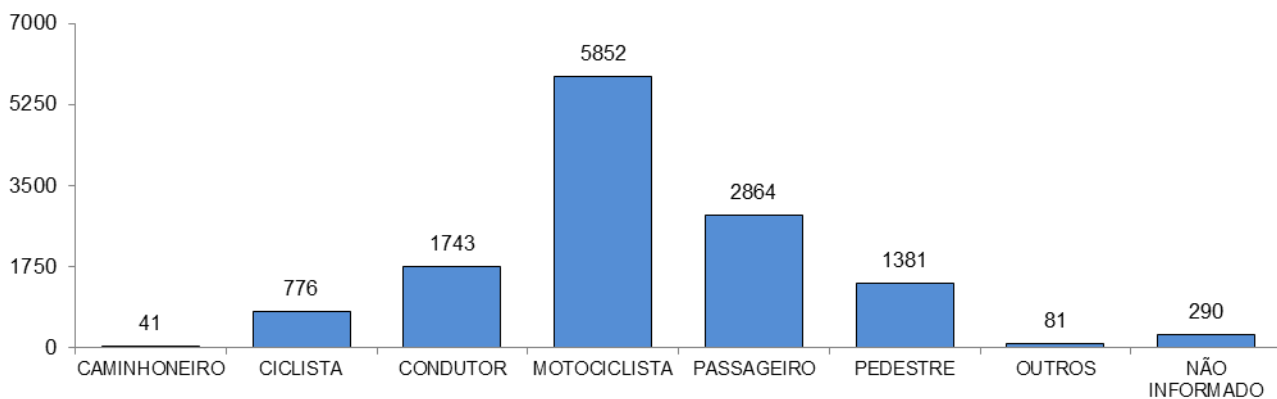

Total: **10511**

ACIDENTES DE TRÂNSITO COM VÍTIMAS SEGUNDO A ÁREA

Total: **10511**

ACIDENTES DE TRÂNSITO COM VÍTIMAS SEGUNDO OS MESES DO ANO

Total: **10511**

ACIDENTES DE TRÂNSITO COM VÍTIMAS SEGUNDO A NATUREZA

Total: **10511**

ACIDENTES DE TRÂNSITO COM VÍTIMAS SEGUNDO OS DIAS DA SEMANA

Total: **10511**

ACIDENTES DE TRÂNSITO COM VÍTIMAS SEGUNDO A FAIXA HORÁRIA

Total: **10511**

VÍTIMAS PARCIAIS

VÍTIMAS SEGUNDO O FERIMENTO

Total: **13211**

VÍTIMAS PARCIAIS SEGUNDO O SEXO

Total: **13028**

VÍTIMAS PARCIAIS SEGUNDO A FAIXA ETÁRIA

Total: **13028**

VÍTIMAS PARCIAIS SEGUNDO O TIPO

Total: **13028**

VÍTIMAS FATAIS

VÍTIMAS FATAIS SEGUNDO O SEXO

Total: **166**

VÍTIMAS FATAIS SEGUNDO A FAIXA ETÁRIA

Total: **166**

VÍTIMAS FATAIS SEGUNDO O TIPO

Total: **166**

CONDUTORES

CONDUTORES ENVOLVIDOS EM ACIDENTES COM VÍTIMAS SEGUNDO O SEXO