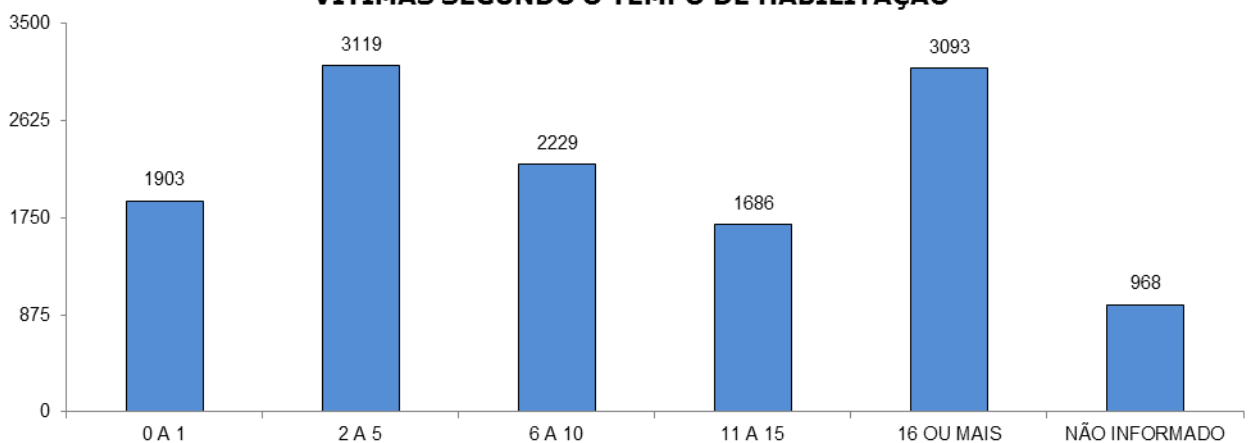

VÍTIMAS FATAIS SEGUNDO O SEXO

Total: **166**

VÍTIMAS FATAIS SEGUNDO A FAIXA ETÁRIA

Total: **166**

VÍTIMAS FATAIS SEGUNDO O TIPO

Total: **166**

CONDUTORES

CONDUTORES ENVOLVIDOS EM ACIDENTES COM VÍTIMAS SEGUNDO O SEXO

Total: **17725**

CONDUTORES ENVOLVIDOS EM ACIDENTES COM VÍTIMAS SEGUNDO A CATEGORIA

Total: **17725**

CONDUTORES ENVOLVIDOS EM ACIDENTES COM VÍTIMAS SEGUNDO A FAIXA ETÁRIA

Total: **17725**

CONDUTORES ENVOLVIDOS EM ACIDENTES COM VÍTIMAS SEGUNDO O TEMPO DE HABILITAÇÃO