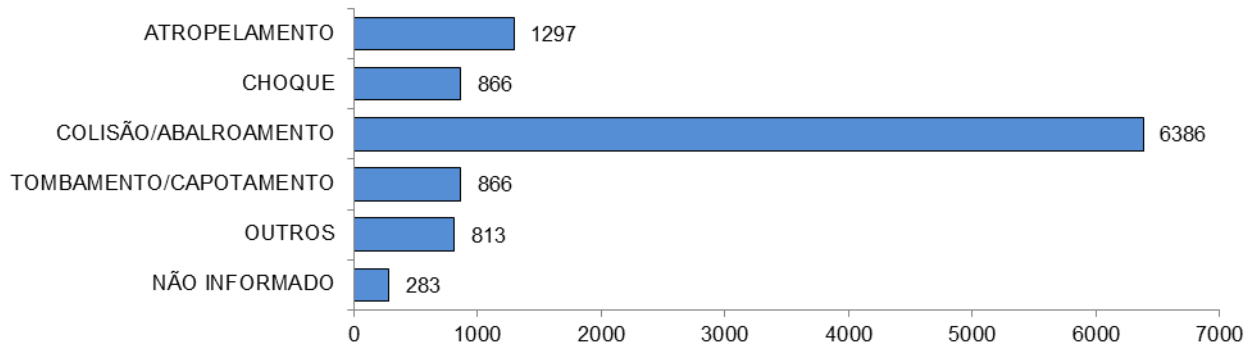

RELATÓRIO ANUAL DE ESTATÍSTICA DE TRÂNSITO - 2013

VIAS MUNICIPAIS

ACIDENTES DE TRÂNSITO

Total: **36718**

ACIDENTES DE TRÂNSITO COM VÍTIMAS SEGUNDO A GRAVIDADE

Total: **10511**

ACIDENTES DE TRÂNSITO COM VÍTIMAS SEGUNDO O PERÍODO

Total: **10511**

ACIDENTES DE TRÂNSITO COM VÍTIMAS SEGUNDO A ÁREA

Total: **10511**

ACIDENTES DE TRÂNSITO COM VÍTIMAS SEGUNDO OS MESES DO ANO

Total: **10511**

ACIDENTES DE TRÂNSITO COM VÍTIMAS SEGUNDO A NATUREZA

Total: **10511**

ACIDENTES DE TRÂNSITO COM VÍTIMAS SEGUNDO OS DIAS DA SEMANA

Total: **10511**

ACIDENTES DE TRÂNSITO COM VÍTIMAS SEGUNDO A FAIXA HORÁRIA

Total: **10511**

VÍTIMAS PARCIAIS

VÍTIMAS SEGUNDO O FERIMENTO