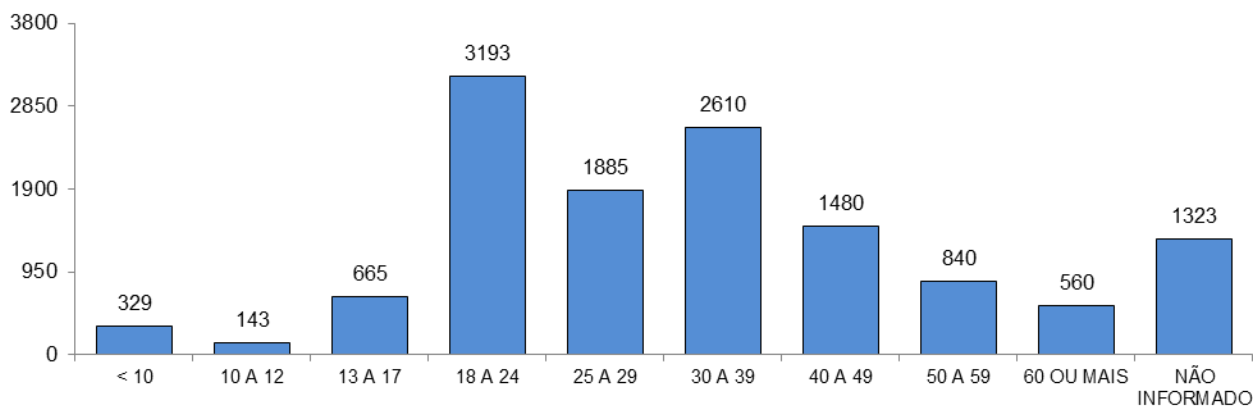

RELATÓRIO ANUAL DE ESTATÍSTICA DE TRÂNSITO - 2013

VIAS MUNICIPAIS

ACIDENTES DE TRÂNSITO

Total: **36718**

ACIDENTES DE TRÂNSITO COM VÍTIMAS SEGUNDO A GRAVIDADE

Total: **10511**

ACIDENTES DE TRÂNSITO COM VÍTIMAS SEGUNDO O PERÍODO

Total: **10511**

ACIDENTES DE TRÂNSITO COM VÍTIMAS SEGUNDO A ÁREA

Total: **10511**

ACIDENTES DE TRÂNSITO COM VÍTIMAS SEGUNDO OS MESES DO ANO

Total: **10511**

ACIDENTES DE TRÂNSITO COM VÍTIMAS SEGUNDO A NATUREZA

Total: **10511**

ACIDENTES DE TRÂNSITO COM VÍTIMAS SEGUNDO OS DIAS DA SEMANA

Total: **10511**

ACIDENTES DE TRÂNSITO COM VÍTIMAS SEGUNDO A FAIXA HORÁRIA

Total: **10511**

VÍTIMAS PARCIAIS

VÍTIMAS SEGUNDO O FERIMENTO

Total: **13211**

VÍTIMAS PARCIAIS SEGUNDO O SEXO

Total: **13028**

VÍTIMAS PARCIAIS SEGUNDO A FAIXA ETÁRIA

Total: **13028**

VÍTIMAS PARCIAIS SEGUNDO O TIPO

Total: **13028**

VÍTIMAS FATAIS