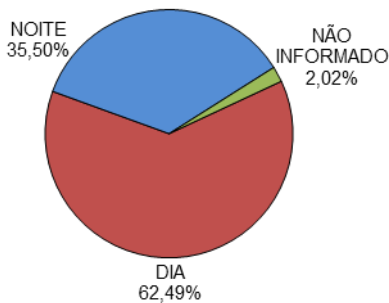

RELATÓRIO ANUAL DE ESTATÍSTICA DE TRÂNSITO - 2013

VIAS MUNICIPAIS

ACIDENTES DE TRÂNSITO

Total: **36718**

ACIDENTES DE TRÂNSITO COM VÍTIMAS SEGUNDO A GRAVIDADE

Total: **10511**

ACIDENTES DE TRÂNSITO COM VÍTIMAS SEGUNDO O PERÍODO

Total: **10511**

ACIDENTES DE TRÂNSITO COM VÍTIMAS SEGUNDO A ÁREA

Total: **10511**

ACIDENTES DE TRÂNSITO COM VÍTIMAS SEGUNDO OS MESES DO ANO

Total: **10511**

ACIDENTES DE TRÂNSITO COM VÍTIMAS SEGUNDO A NATUREZA

Total: **10511**

ACIDENTES DE TRÂNSITO COM VÍTIMAS SEGUNDO OS DIAS DA SEMANA

Total: **10511**

ACIDENTES DE TRÂNSITO COM VÍTIMAS SEGUNDO A FAIXA HORÁRIA

Total: **10511**

VÍTIMAS PARCIAIS

VÍTIMAS SEGUNDO O FERIMENTO